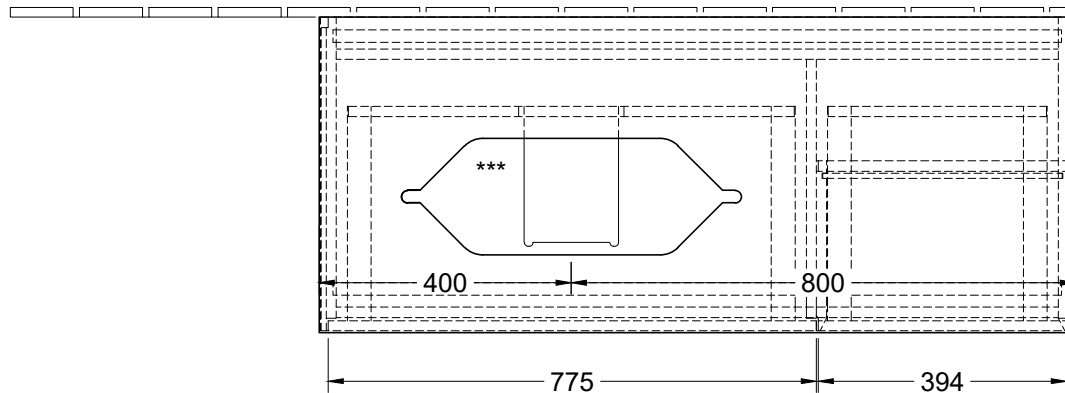

220 - 240 V

\*\*\* Ausschnitt lt. Zeichnung  
 BA-AWTOHLBOHL

Finion G69ZYXX		 <b>Villeroy &amp; Boch</b> 1748
V01 / 18.09.2017	1:12	